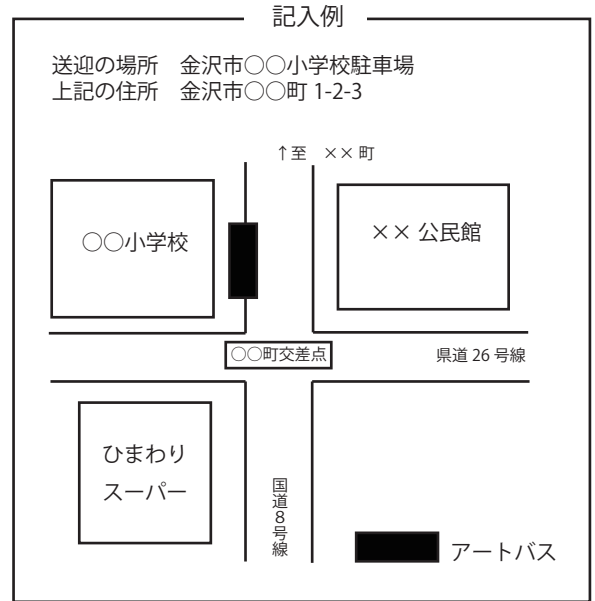

アートバス送迎用地図

- 送迎の際にバスが到着する場所をご記入下さい
(手書き、コピーいづれでも構いません)
- 路線バスと同じくらいの大きなバスです
- 待機できる広い場所をご指定ください
- 道幅の狭い公道など、違法駐車や他の車の交通の妨げになるような場所のご指定は避けて下さい
- 周辺の建物名や道路名など具体的にご記入下さい

送迎の場所	
上記の住所	