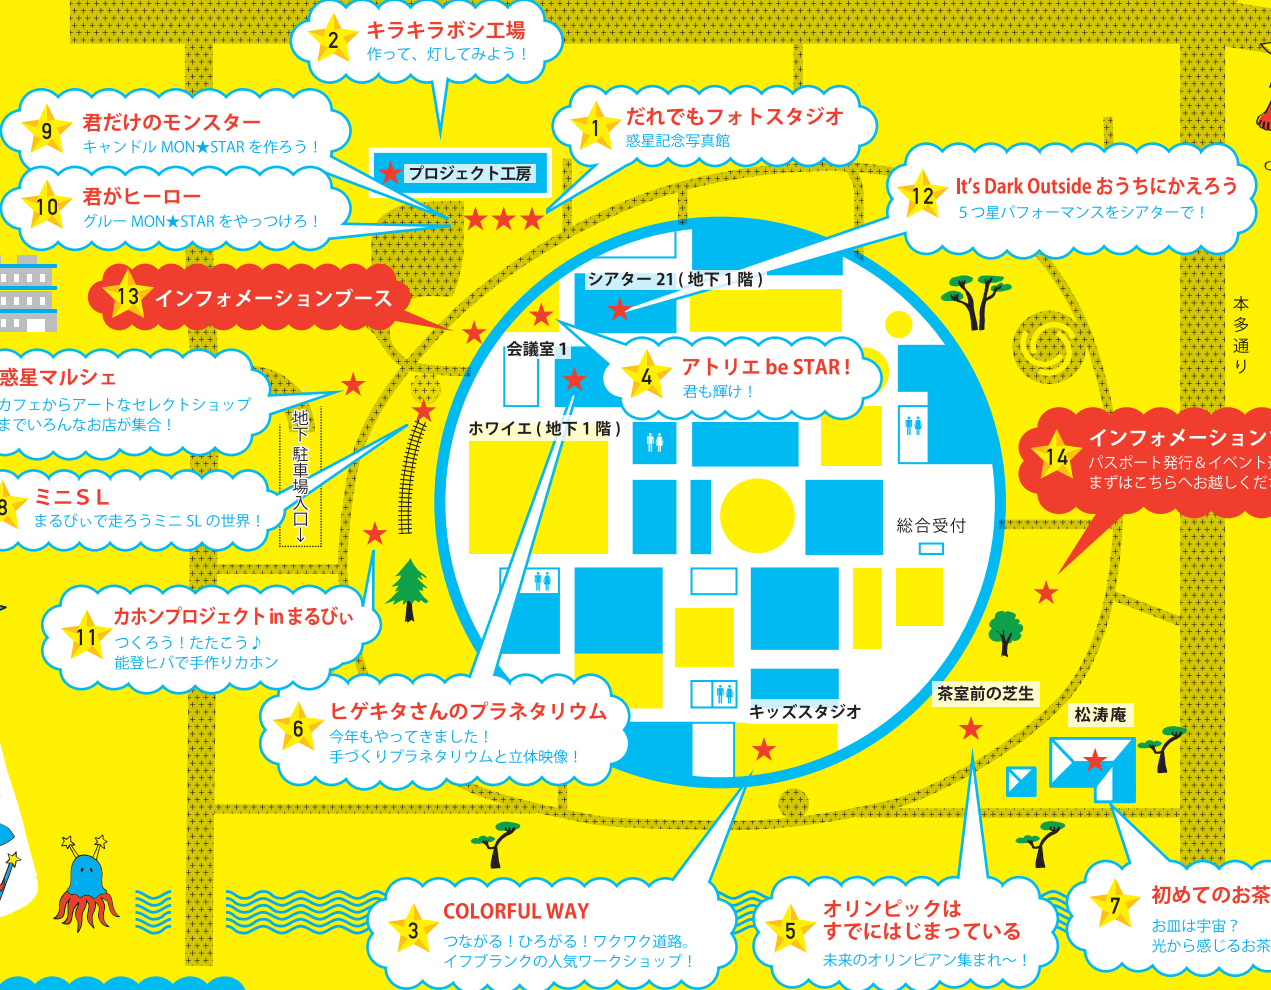

ARTS PLANET 2016 こども★STAR!

アートな惑星を旅してワクワク・ドキドキを体験しよう!

ARTS PLANET—ここはアートが大好きな人が集まる惑星(PLANET)。好奇心・遊び心・子ども心を持つ人なら誰でもwelcome! パスポートとイベント通貨を手に、惑星に見立てたまるびいの館内外で繰り広げられる様々なイベントを巡ろう。かがやくSTARを目指して、ワクワク・ドキドキ、世代を超えてお楽しみください。

しいのき迎賓館

ARTS PLANET サテライト
イベント情報を発信します!
<http://twitter.com/marubiradio>

金沢城公園 兼六園

SCHEDULE イベントスケジュール

5/3 (火・祝)

4 (水・祝)

5 (木・祝)

Time	5/3 (火・祝)	4 (水・祝)	5 (木・祝)
09:00	13		13
10:00	1, 2, 3, 4, 5, 6, 14, 15	1, 2, 3, 4, 5, 6, 7, 8, 9, 11, 12, 14, 15	1, 3, 4, 5, 7, 8, 10, 11, 13, 14, 15
11:00			
12:00			
13:00			
14:00			
15:00			
16:00			
17:00			
18:00			
19:00			