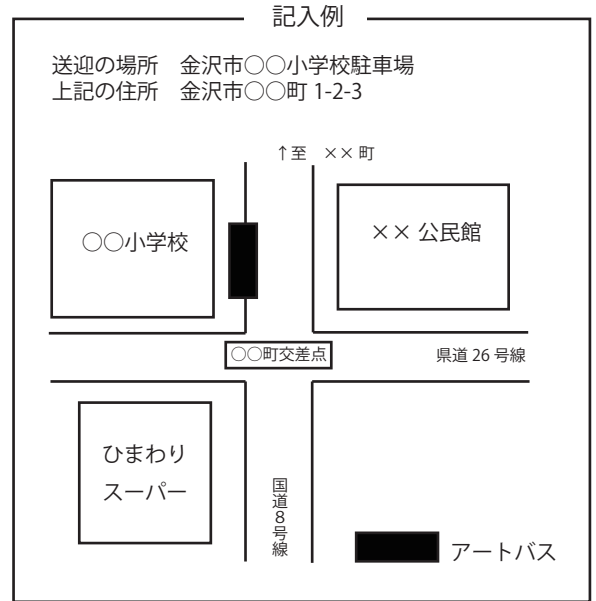

# アートバス送迎用地図

- 送迎の際にバスが到着する場所をご記入下さい  
(手書き、コピーいづれでも構いません)
- 路線バスと同じくらい大きなバスです
- 待機できる広い場所をご指定ください
- 道幅の狭い公道上など、違法駐車や他の車の交通の妨げになるような場所のご指定は避けて下さい
- 周辺の建物名や道路名など具体的にご記入下さい

送迎の場所	
上記の住所	